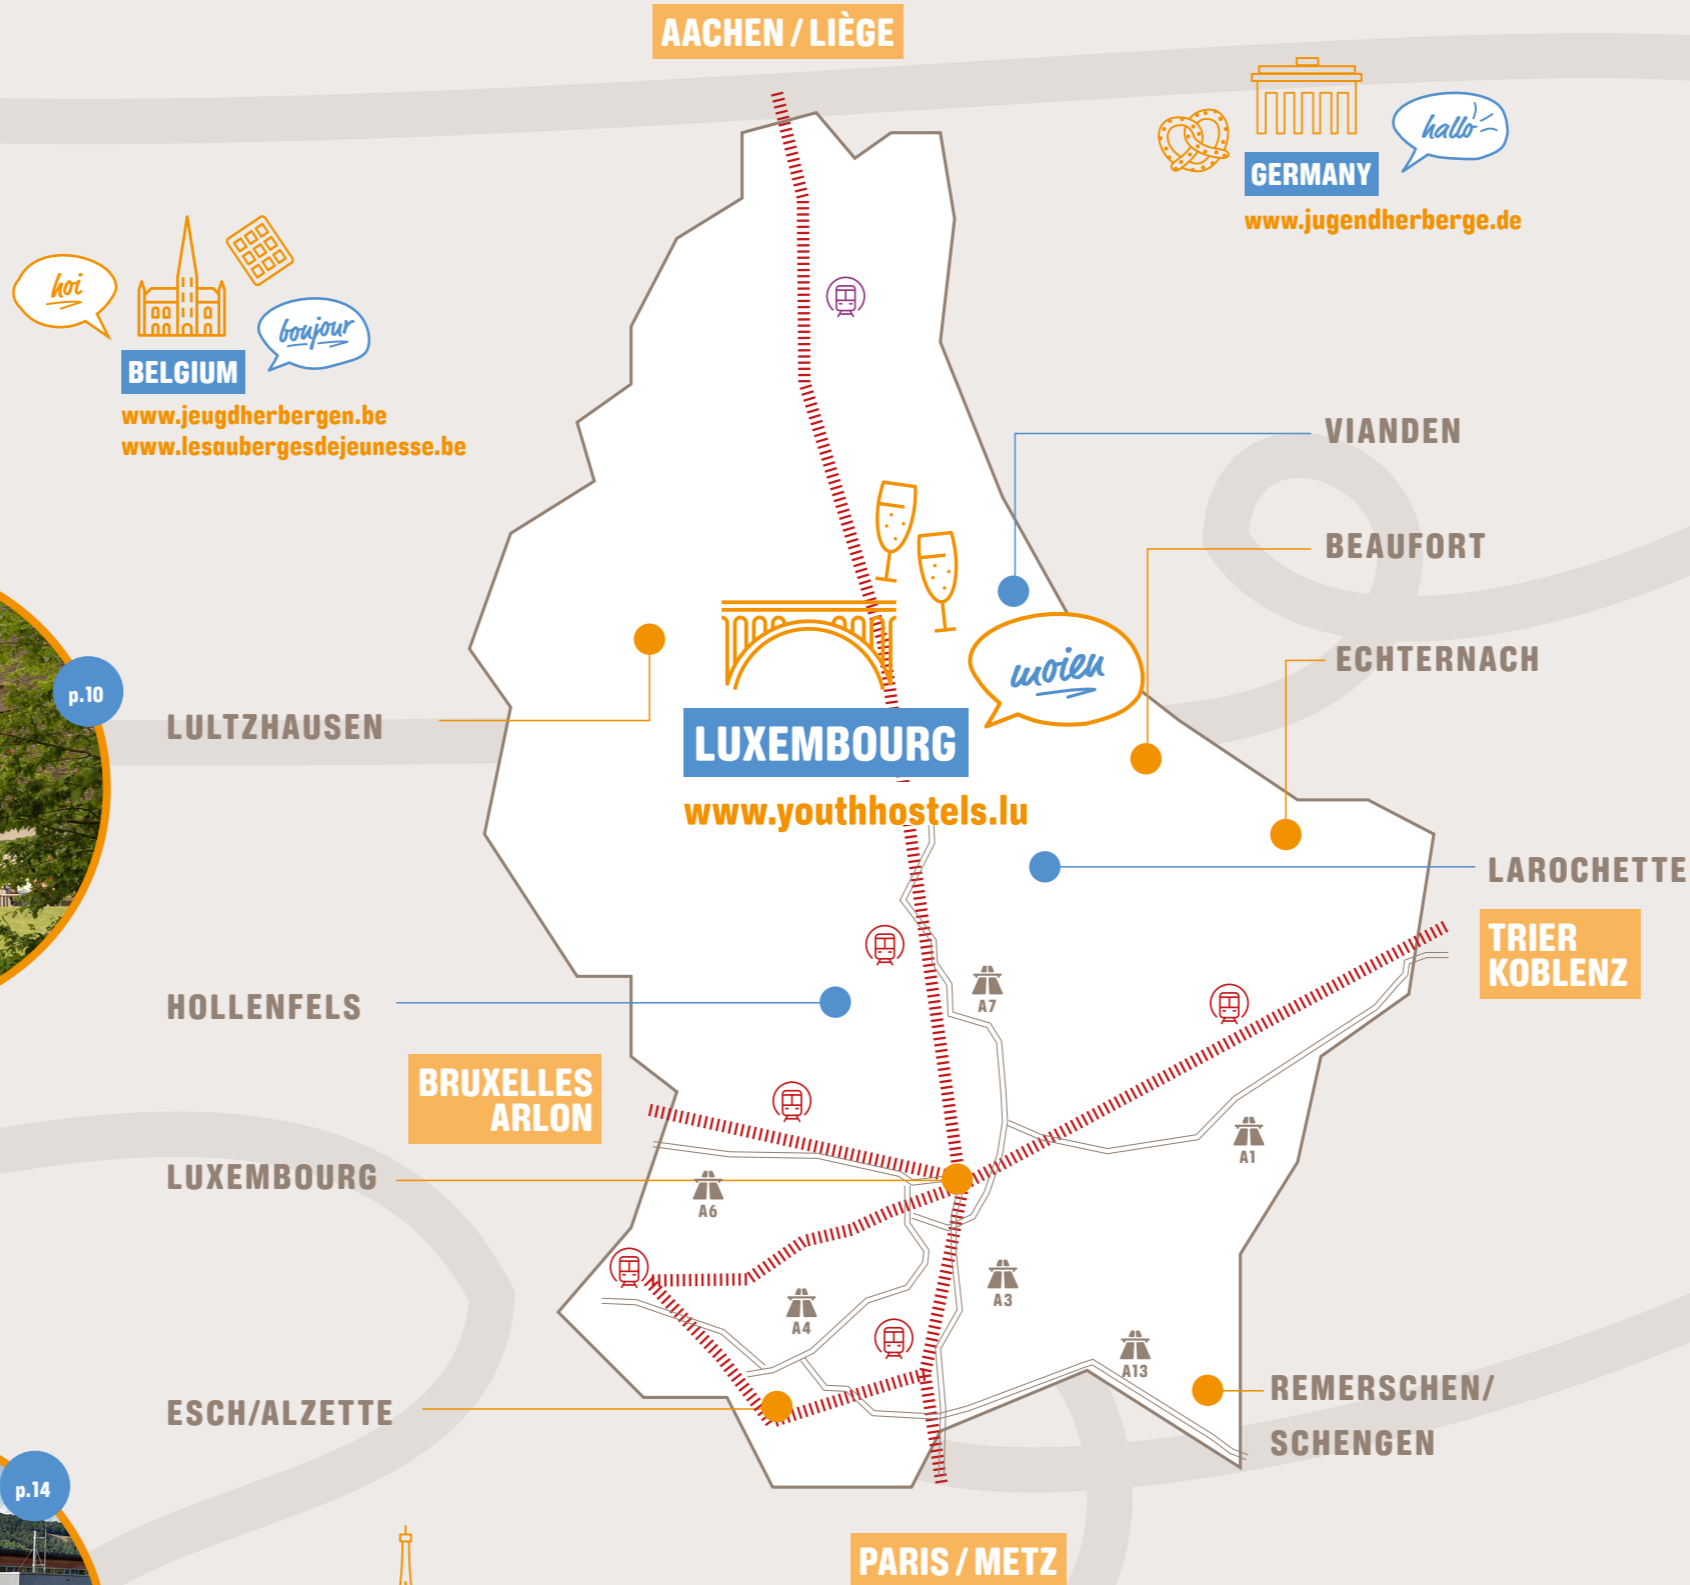

LOCATIONS

BOOK DIRECT

Les Auberges de Jeunesse
Luxembourgeoises a.s.b.l.
Centrale administrative
2, rue du Fort Olisy
L-2261 Luxembourg
T. (+352) 26 27 66 200
info@youthhostels.lu

Follow us: [f](#) [i](#) [t](#) [in](#)

youthhostels.lu

#youthhostelsluxembourg

- EN YOUTH HOSTEL WITH CONFERENCE FACILITIES
  DE KONFERENZJUGENDHERBERGE
  FR AUBERGE DE JEUNESSE AVEC SALLES DE CONFERENCE
- EN YOUTH HOSTEL
  DE JUGENDHERBERGE
  FR AUBERGE DE JEUNESSE
- EN/FR TRAIN DE ZUG
  CFL.LU MOBILITEIT.LU
- (FREE OF CHARGE FOR EVERYONE ALL OVER LUXEMBOURG)
- EN HIGHWAY
  DE AUTOBAHN
  FR AUTOROUTE